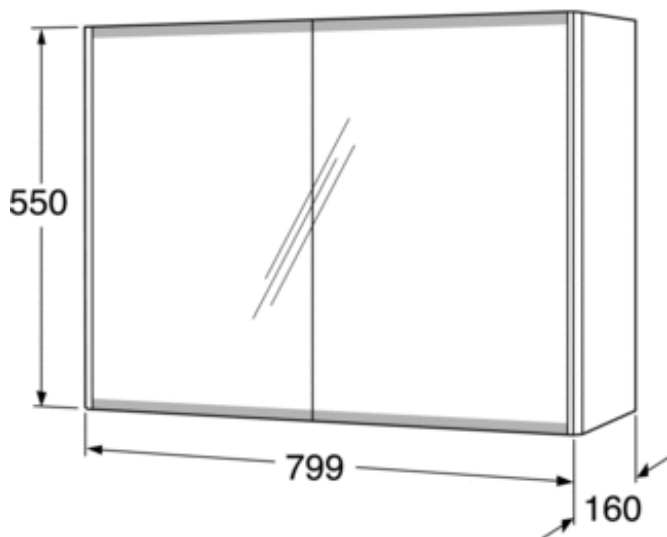

JOONIS

EDASIMÜÜJAD

A MEMBER OF THE
VILLEROY & BOCH GROUP

Villeroy & Boch Gustavsberg Oy Eesti Filiaal
F. R. Faehmanni 6
10125 Tallinn
Tel.: +372 646 0312
gustavsberg.ee | info@gustavsberg.ee